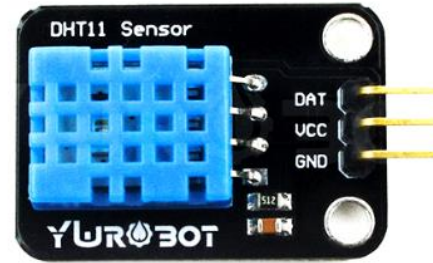

기대효과

제작동기

기능

01 실시간 모니터링
-카메라 모듈

02 온습도 감지
-온습도 센서

03 소변 감지
-암모니아 센서

04 스피커
-블루투스 모듈

IFTTT (IF This Then That)