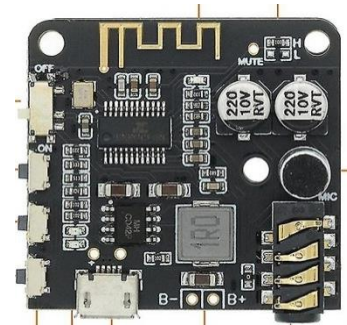

기대효과

제작동기

기능

01 실시간 모니터링
-카메라 모듈

02 온습도 감지
-온습도 센서

03 소변 감지
-암모니아 센서

04 스피커
-블루투스 모듈

IFTTT (IF This Then That)

 Raspberry Pi 5

기대효과

부모의 안심 증가

실시간 모니터링으로 즉각적인 대처가 가능하고 알림
기능으로 아기의 상태를 실시간으로 보고 받을 수
있어 부모의 안정감을 제공

부모님의 개인 시간 보장

암모니아 센서, 온습도 모듈에 의해 발생한 정보를 IFTTT를 통해 알림을 받을 수 있음

다양한 센터에서 사용가능

집 이외에 어린이집 및 보육센터에서도 사용 가능